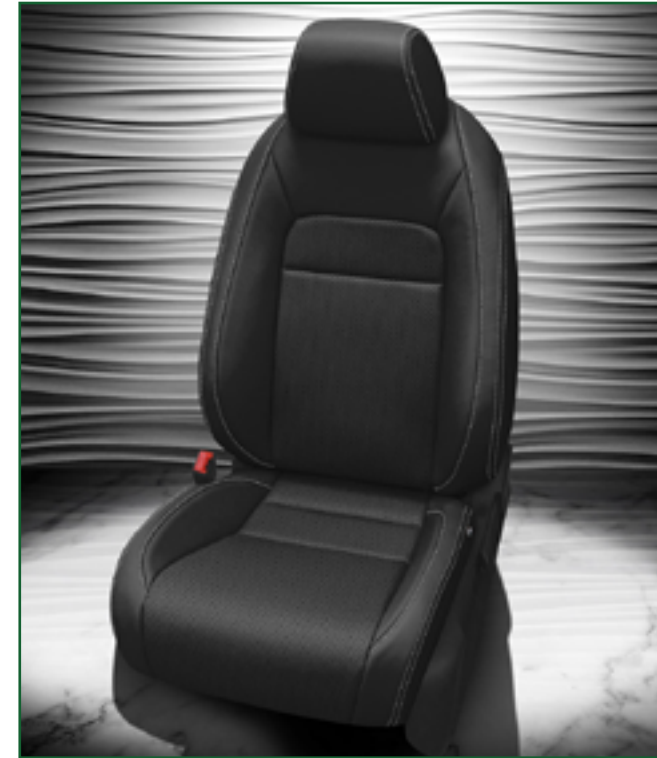

VIS CODE: F1415-100
Black wrap, perf combo, Stone contrast all stitch