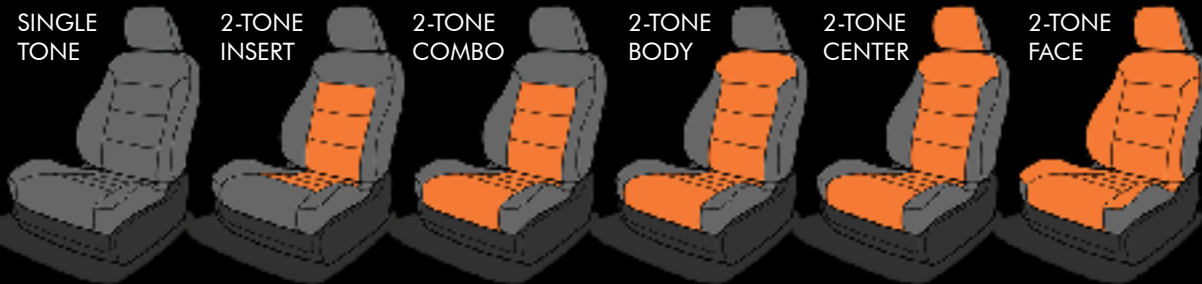

INTÉRIEURS EN CUIR

CUSTOM EMBROIDERY
$400 (PER PAIR)

DOUBLE DIAMOND
STITCH

SINGLE DIAMOND
STITCH

BARRACUDA
PERFORATED DUO-TONE >dc400