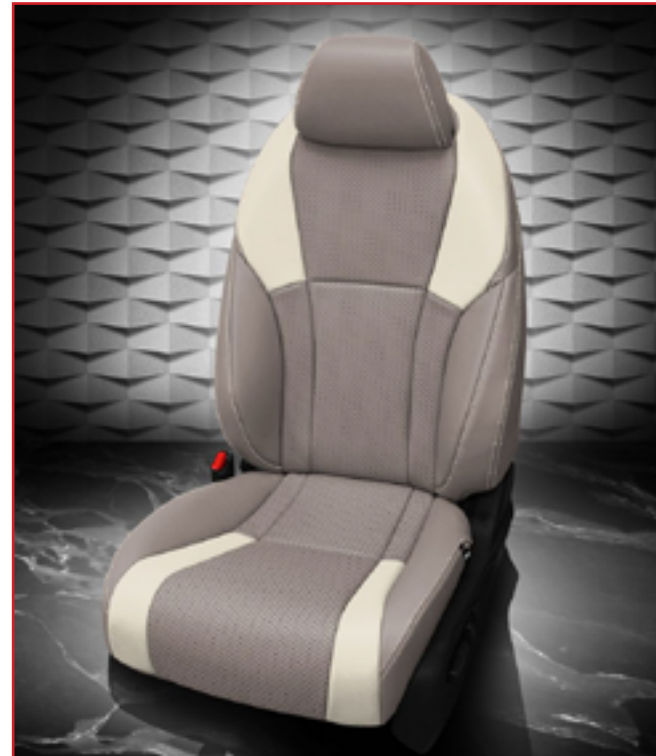

VIS CODE: K3350-106
Dove Grey wrap, perf body, Pearl wings, Pearl contrast all stitch